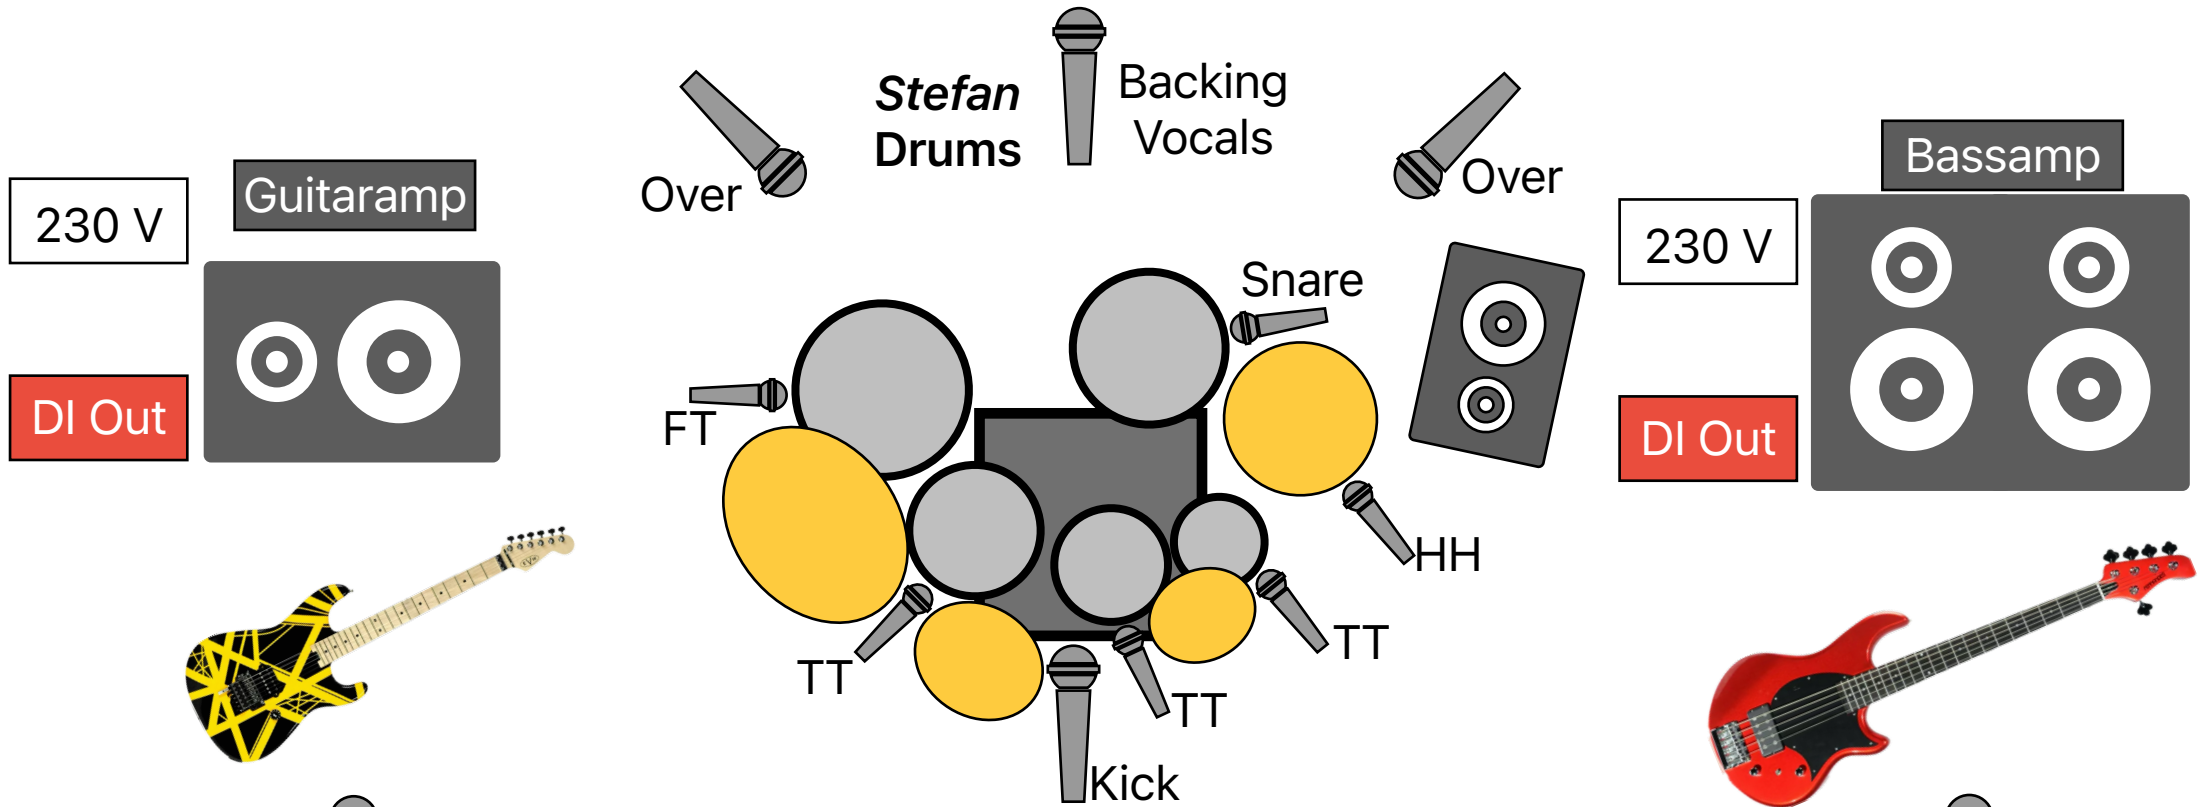

# shortcut - techrider

**Vocals:** 3 x e835, Beta 58A etc.  
**Kick:** e902, Beta 52A etc.  
**Snare:** SM57 etc.  
**Toms:** 4 x e904 etc.  
**Over+HH:** 3 x e914 Condenser  
**E-Bass:** DI-Out  
**E-Guitar:** DI-Out  
**3 x Monitor**