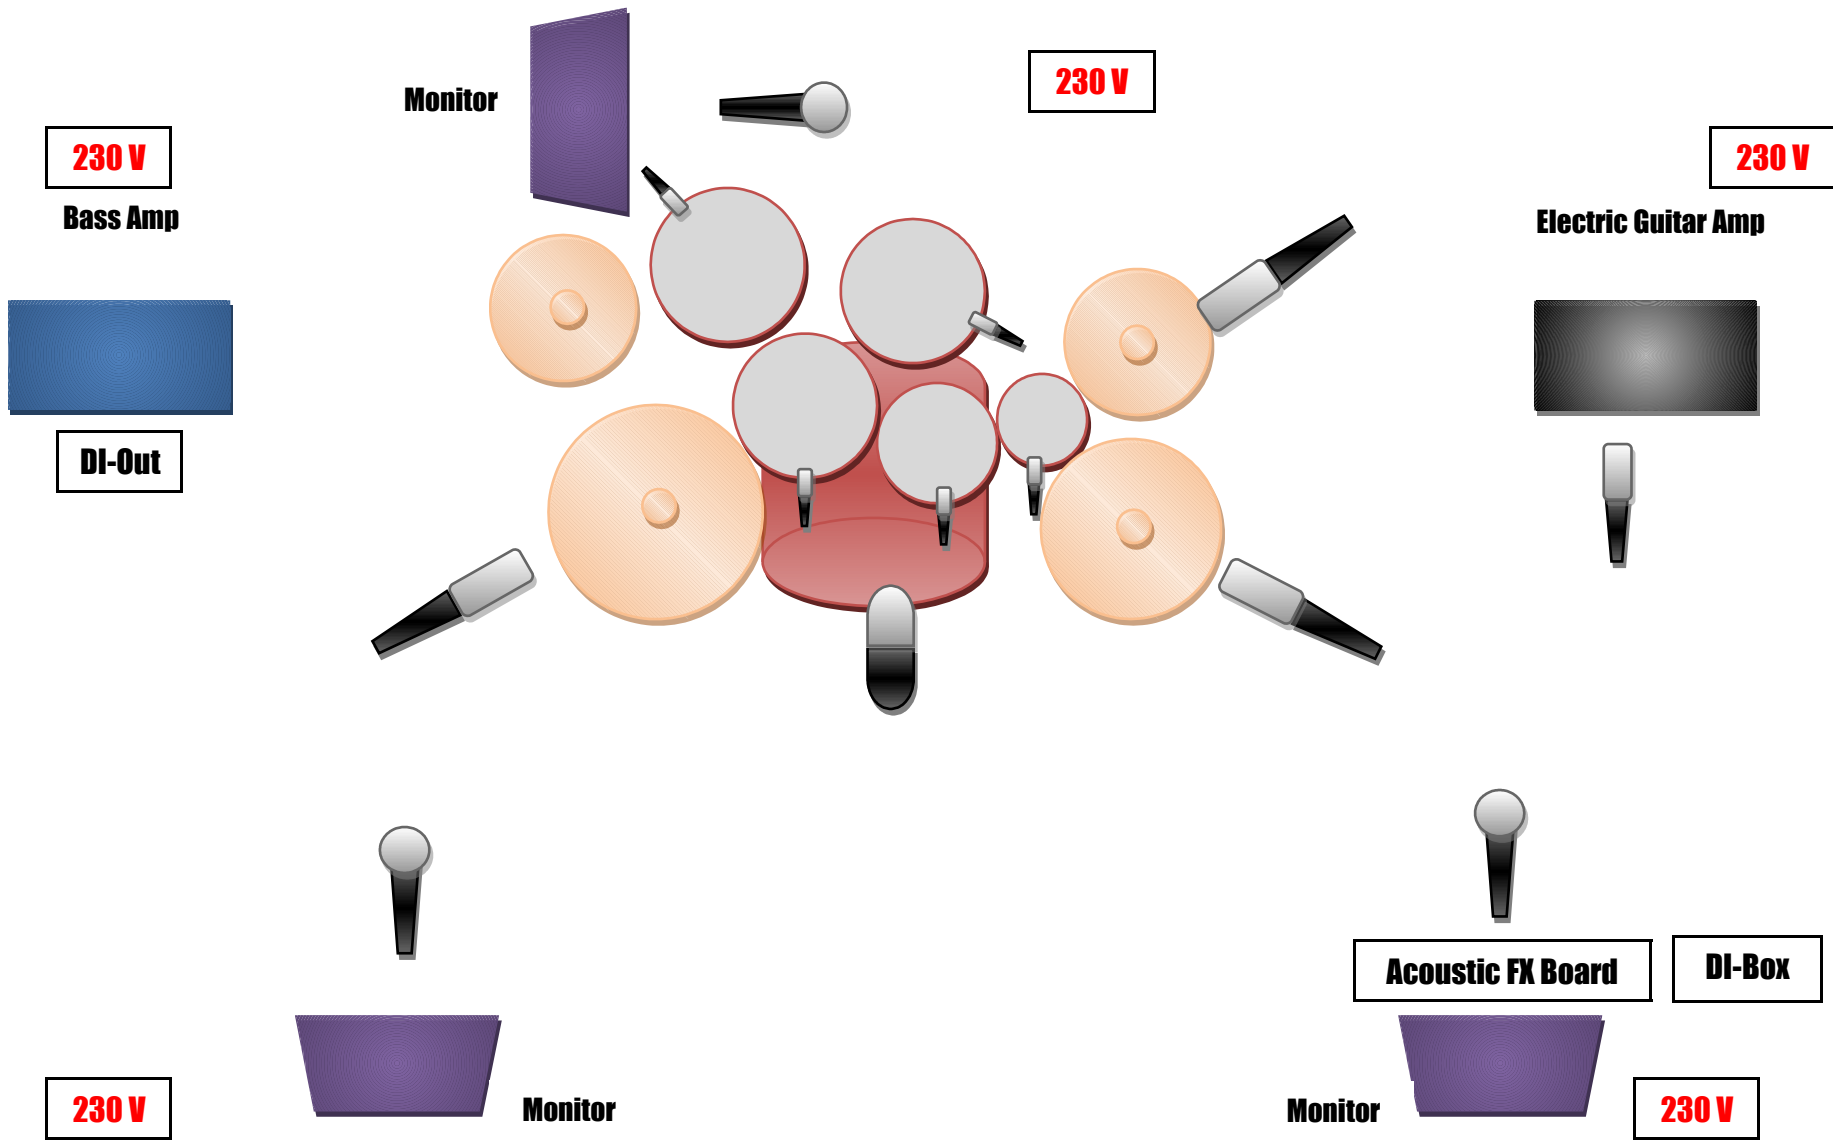

Shortcut – Technical Rider

	Instrument	Microphone	Bemerkung	
3	Vocals	2x Shure Beta 58a + Sennheiser e945	bringen wir mit	
	Drums: Stefan			
1	Kick	Sennheiser e901 o. e602 o.ä.		
1	Snare	Clip Micro e904 o.ä.		
1	Tom 1	Clip Micro e904 o.ä.		
1	Tom 2	Clip Micro e904 o.ä.		
1	Tom 3	Clip Micro e904 o.ä.		
1	Floor Tom	Clip Micro e904 o.ä.		
1	Hi Hat	Condensator		
2	Overhead	Condensator		
1	Bass: Olaf E.	Direct Out	vom Bass-Amp	
1	Acoustic Guitar: Olaf S.	DI-Box	Klinke vom Effectboard	
1	Electric Guitar: Olaf S.	Sennheiser e609		
15	Kanäle			